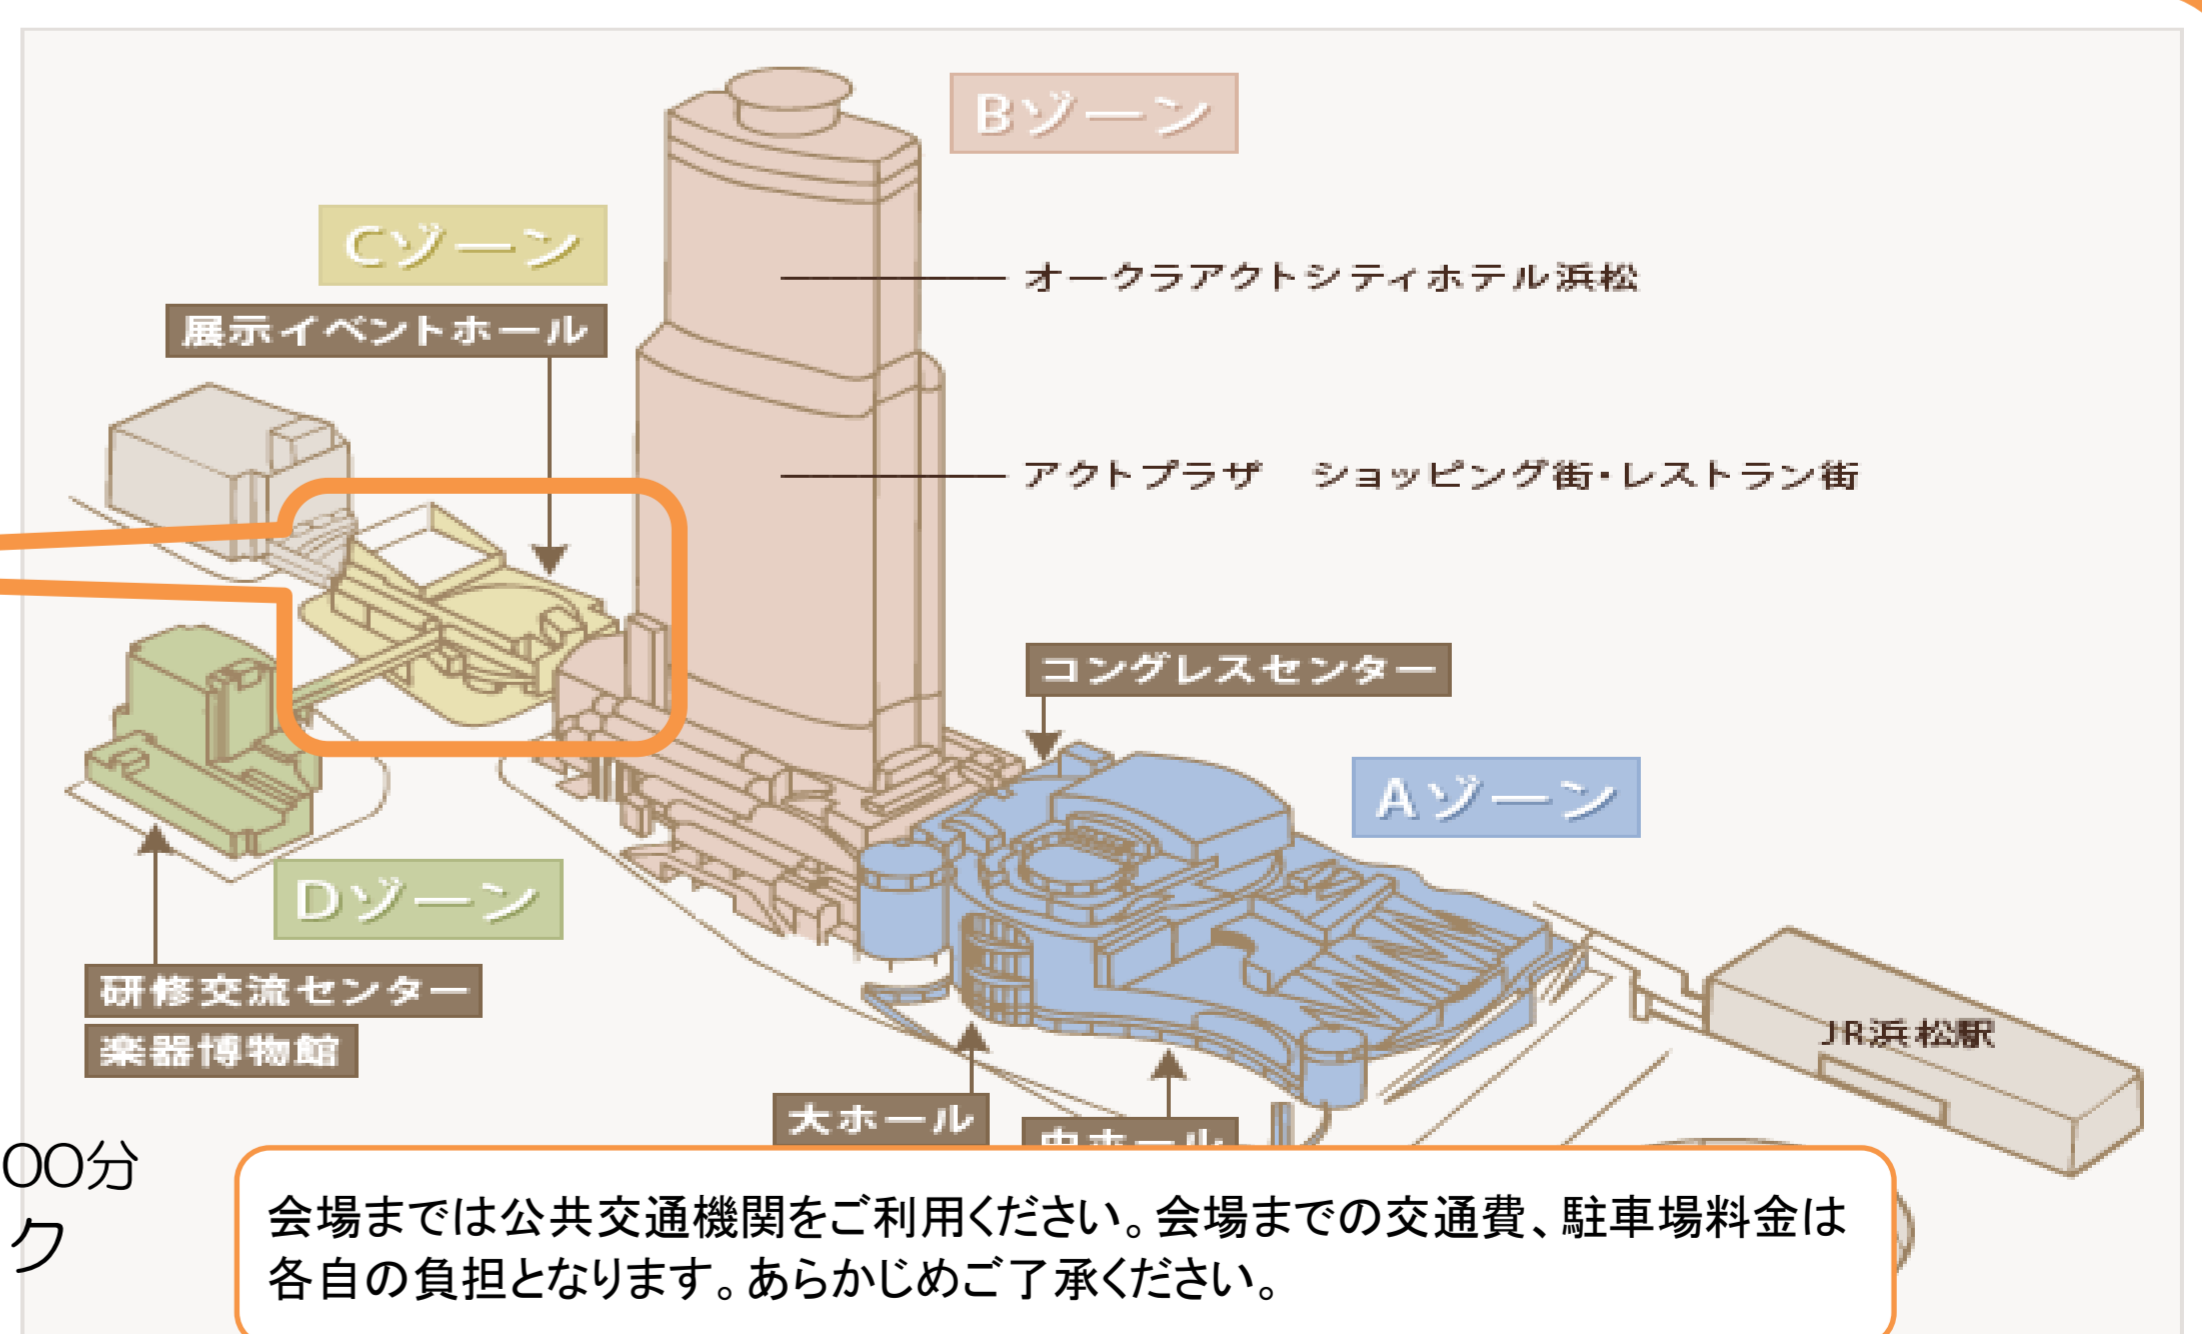

会場までのアクセス

日時 ・平成30年1月19日(金)
 (受付開始 午後1時00分) 午後1時30分～午後4時00分
 会場 ・アクトシティ浜松 展示イベントホール第1ブロック
 浜松市中区板屋町111-1

会場までは公共交通機関をご利用ください。会場までの交通費、駐車場料金は各自の負担となります。あらかじめご了承ください。